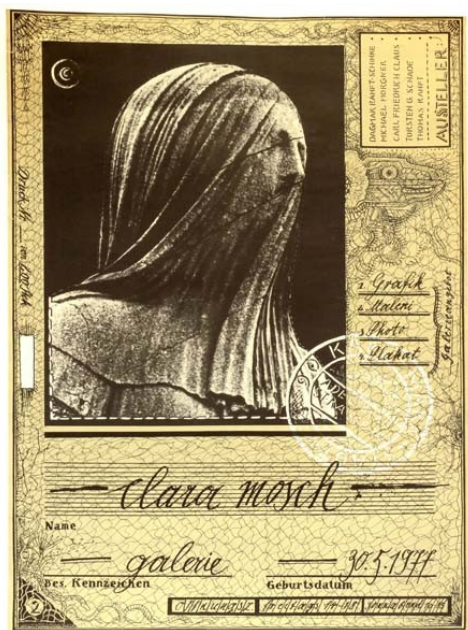

Clara Mosch Plakat,
60,- €