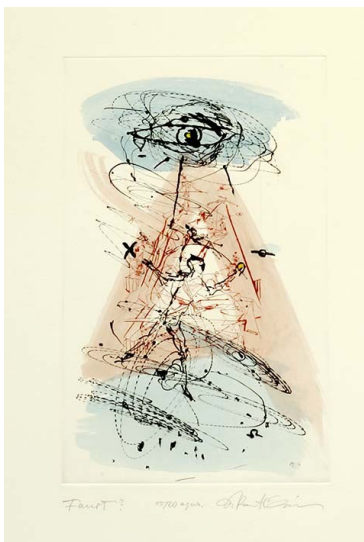

**Dagmar Ranft-Schinke**

**Bestandsliste verfügbarer Arbeiten 2025**

Das „große Werk“ des Prof. Smith, 2017  
29,5x29,5 / Radierung, Aquarell  
160,-€

Prof. Smith's Verwandlung, 2023  
35x27 / Aquarell, Tusche  
200,-€

Faust?, 2019  
37x22,5 / Radierung, Aquarell  
180,-€

Faust?, 2019  
37x22,5 / Radierung, Aquarell  
180,-€

Der Rösser Liebeslust, 1990  
16x12 / Radierung, Aquarell  
160,-€

Kreuzwege, 1987  
15x20 / Radierung  
85,-€

Der Star, 1989  
13x8,5 / Radierung, Aquarell  
160,-€

Pegasus, 1974  
66x50 / Aquarell  
950,-€

Dagmar Schinke, 1968  
34x43 / Tusche  
800,-€

Mars, 1971  
32x50 / Tusche  
800,-€

Türboküh Elsa (aus Traum des Feuertikers), 1988  
58x41 / Aquarell, Tusche  
650,-€