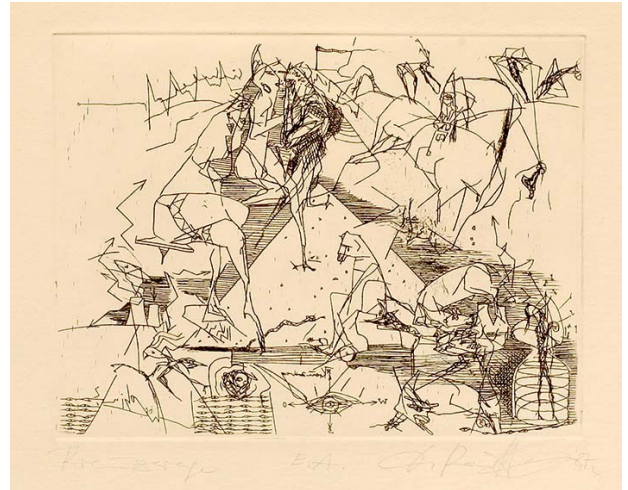

**Dagmar Ranft-Schinke**

**Bestandsliste verfügbarer Arbeiten 2025**

Das „große Werk“ des Prof. Smith, 2017  
29,5x29,5 / Radierung, Aquarell  
160,-€

Prof. Smith's Verwandlung, 2023  
35x27 / Aquarell, Tusche  
200,-€

Faust?, 2019  
37x22,5 / Radierung, Aquarell  
180,-€

Faust?, 2019  
37x22,5 / Radierung, Aquarell  
180,-€

Der Rösser Liebeslust, 1990  
16x12 / Radierung, Aquarell  
160,-€

Kreuzwege, 1987  
15x20 / Radierung  
85,-€