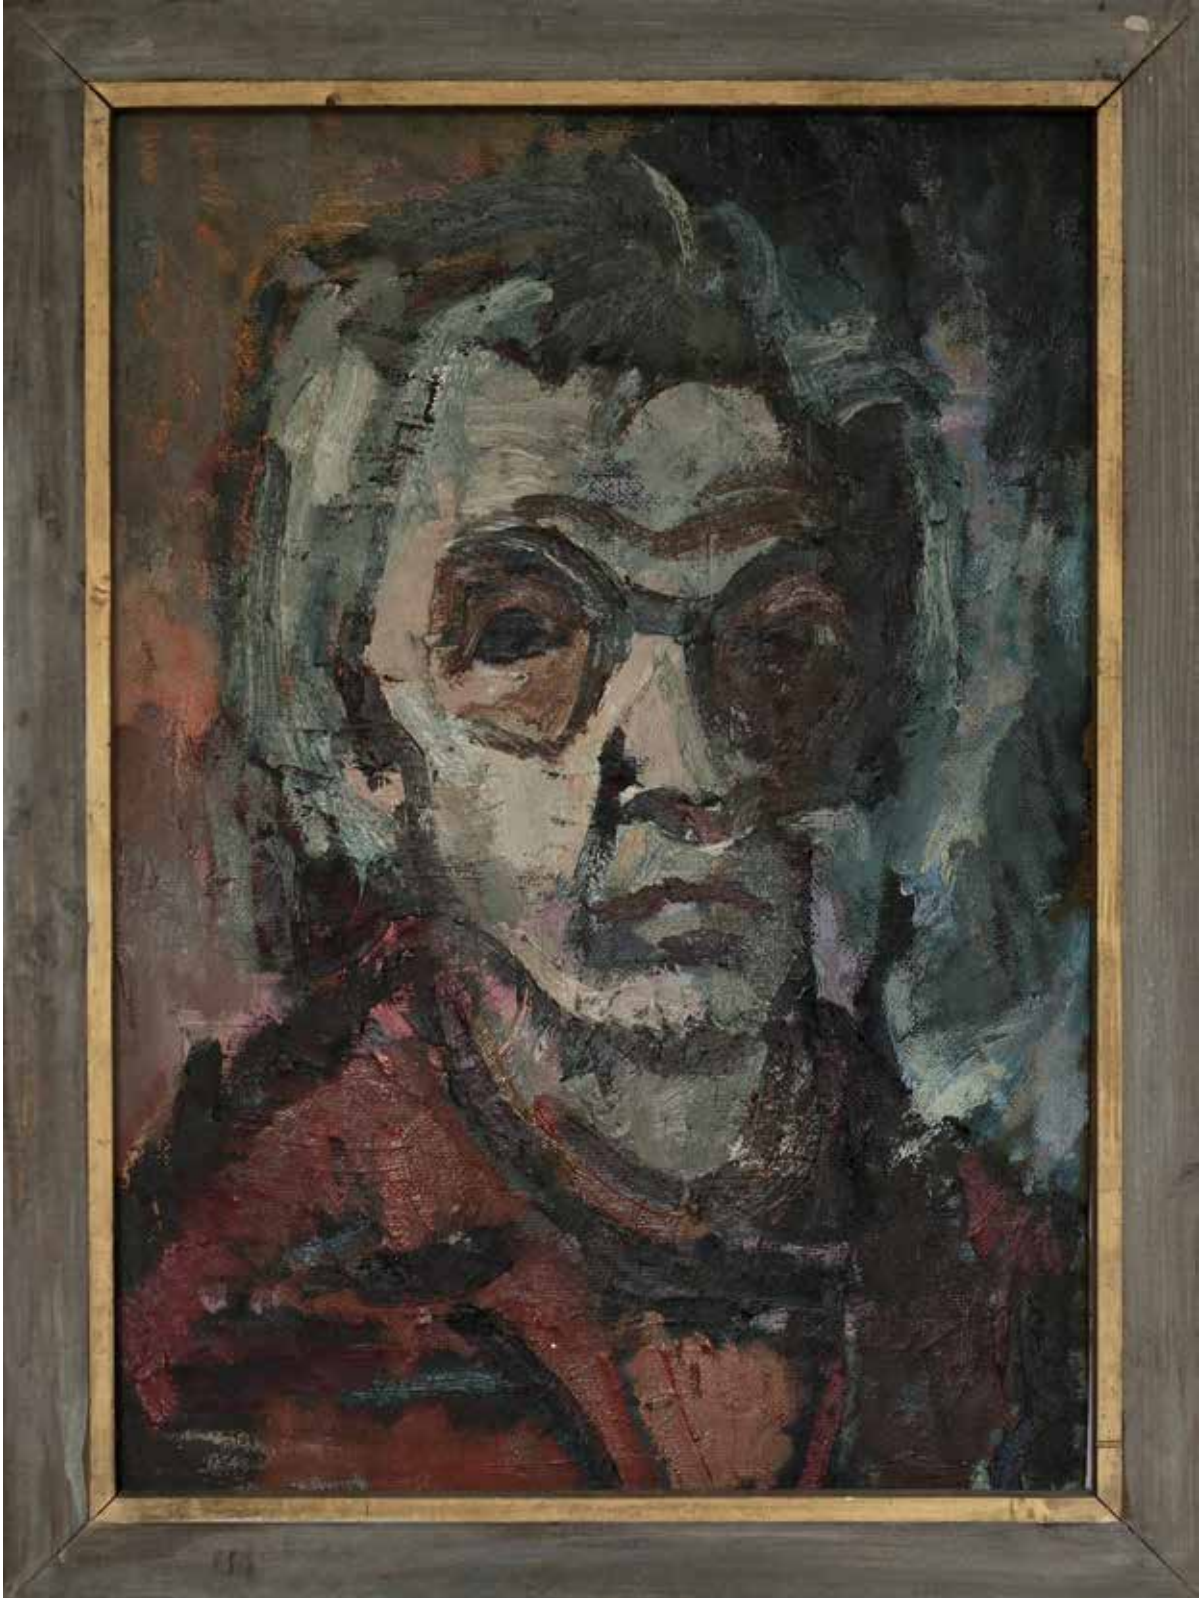

Heinz Tetzner (1920 - 2007)

Arbeiten aus dem Nachlass

Oktober 2024

■ **Heinz Tetzner**

Mädchen mit Gitarre (1954), 70x55 cm, Öl auf Leinwand

■ **Heinz Tetzner**
Abend (1982), 50x59 cm, Öl auf Pappe

■ **Heinz Tetzner**
Bildnis (1985), 60x 42,2 cm, Öl auf Hartfaser

■ **Heinz Tetzner**
Blauer Akt (2003), 80x60 cm, Öl auf Leinwand

■ **Heinz Tetzner**
Fischerpaar (1960), 33x45 cm, Öl auf Hartfaser

■ **Heinz Tetzner**
Harlekin mit Katzen (1990), 59,9x60 cm, Öl auf Hartfaser

■ **Heinz Tetzner**
Heimkehr (o.J.), 21x30 cm, Öl auf Hartfaser

■ **Heinz Tetzner**
Herbst (1984), 50x60 cm, Öl auf Hartfaser

■ **Heinz Tetzner**
Herbstliche Landschaft, Alte Ziegelei Gersdorf (1982), 32x50 cm, Öl auf Hartfaser

■ **Heinz Tetzner**
Hilde, Halbprofil (1985), 35x29,9 cm, Öl auf Hartfaser

■ Heinz Tetzner
Porträt (o.J.), 63x41 cm, Öl auf Rupfen

■ **Heinz Tetzner**
Selbst mit Blumen (1954), 75x21 cm, Öl auf Leinwand