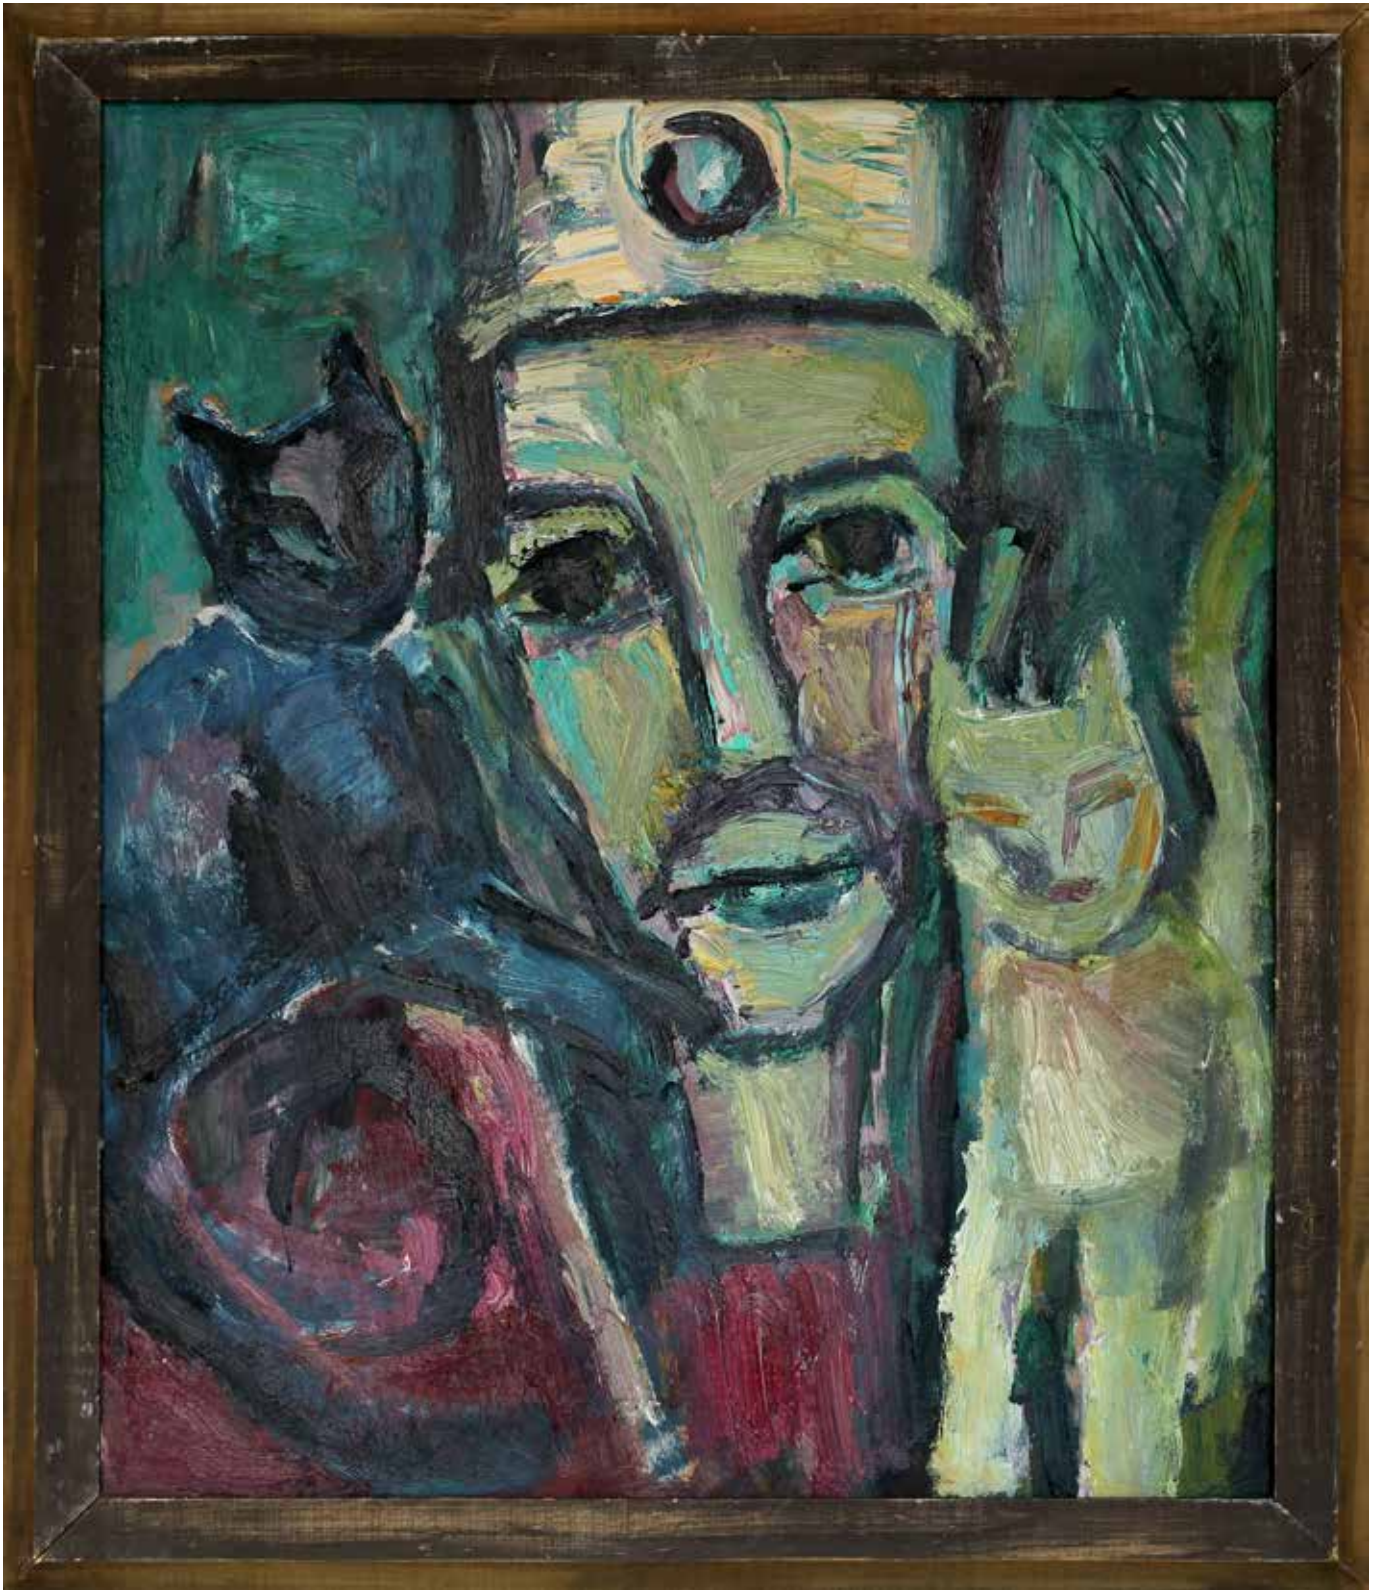

Heinz Tetzner (1920 - 2007)

Arbeiten aus dem Nachlass

Oktober 2024

■ **Heinz Tetzner**

Mädchen mit Gitarre (1954), 70x55 cm, Öl auf Leinwand

■ **Heinz Tetzner**
Abend (1982), 50x59 cm, Öl auf Pappe

■ **Heinz Tetzner**
Bildnis (1985), 60x 42,2 cm, Öl auf Hartfaser

■ **Heinz Tetzner**
Blauer Akt (2003), 80x60 cm, Öl auf Leinwand

■ **Heinz Tetzner**
Fischerpaar (1960), 33x45 cm, Öl auf Hartfaser

■ **Heinz Tetzner**
Harlekin mit Katzen (1990), 59,9x60 cm, Öl auf Hartfaser

■ **Heinz Tetzner**
Heimkehr (o.J.), 21x30 cm, Öl auf Hartfaser

■ **Heinz Tetzner**
Herbst (1984), 50x60 cm, Öl auf Hartfaser

■ **Heinz Tetzner**
Herbstliche Landschaft, Alte Ziegelei Gersdorf (1982), 32x50 cm, Öl auf Hartfaser

■ **Heinz Tetzner**
Hilde, Halbprofil (1985), 35x29,9 cm, Öl auf Hartfaser

■ Heinz Tetzner
Porträt (o.J.), 63x41 cm, Öl auf Rupfen

■ **Heinz Tetzner**
Selbst mit Blumen (1954), 75x21 cm, Öl auf Leinwand