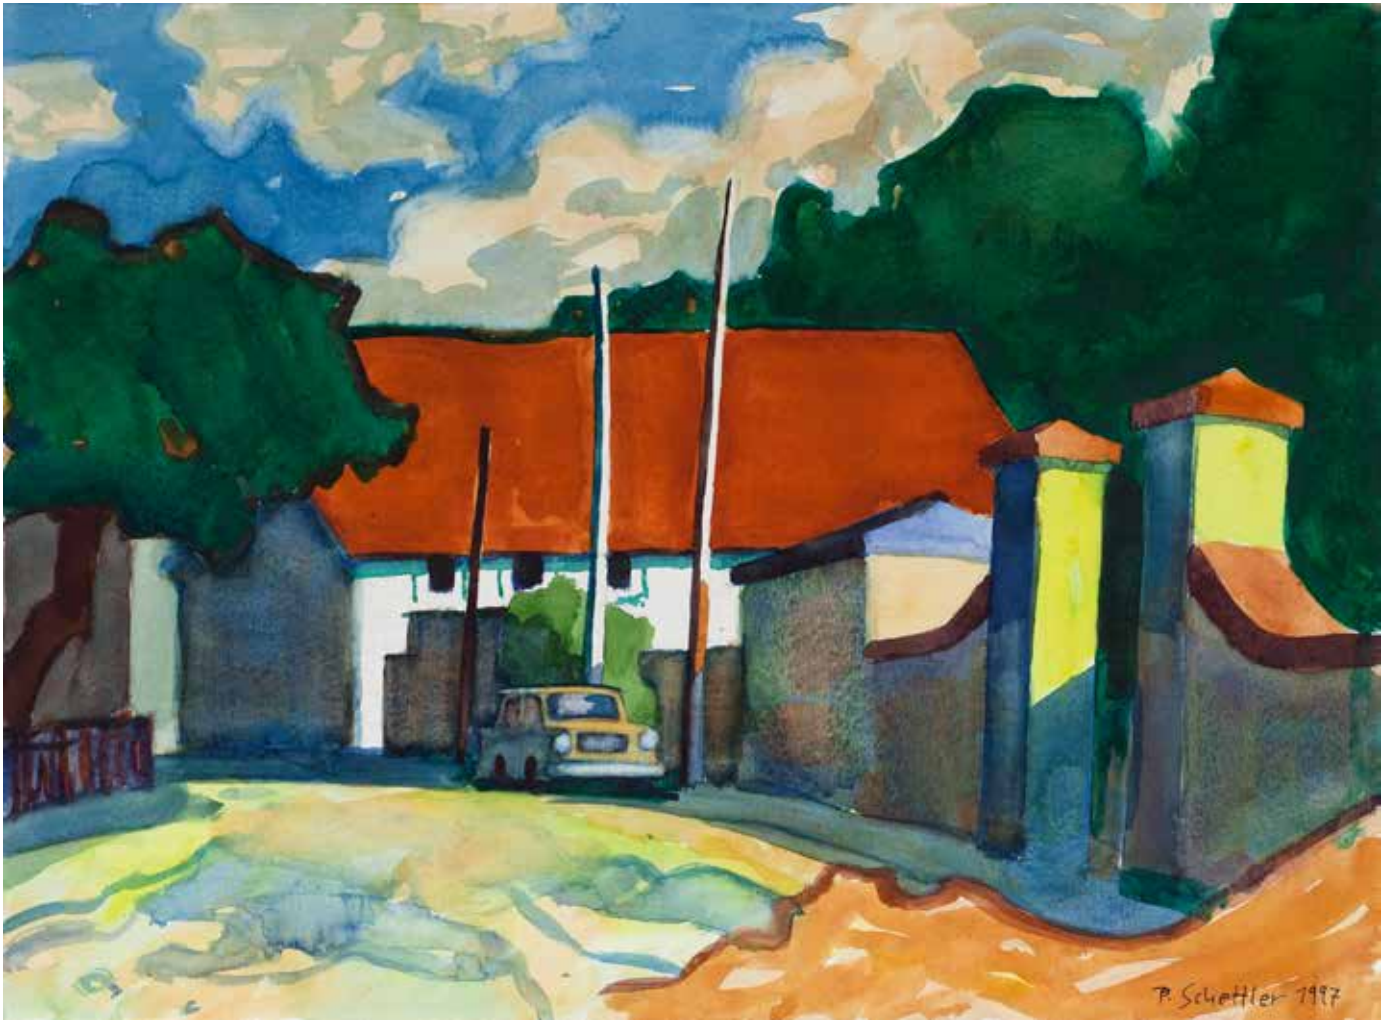

■ Peter Schettler

Blumentopf (I) (1998), 43,5x29,5cm, Aquarell, **VERKAUFT**

■ Peter Schettler

Alte Kantine (V), (2018), 45x53cm, Aquarell, 650.- EUR

■ **Peter Schettler**

Ansteigender Weg (III), (2018), 43,3x55,4cm, Aquarell, **VERKAUFT**

■ **Peter Schettler**

Auf Usedom, (2018), 38x50cm, Aquarell, **VERKAUFT**

■ Peter Schettler

Bäume am Weg, (IV) (1997), 35,5x44,8cm, Aquarell, 650.- EUR

■ **Peter Schettler**

Berglandschaft, (1998), 43x60cm, Aquarell, 650.- EUR

■ Peter Schettler

Alte Kantine (VI), (2018), 44x62cm, Aquarell, 650.- EUR

■ **Peter Schettler**

Dämmerung (II), (1999), 37,5x48cm, Aquarell, 650.- EUR

■ **Peter Schettler**

Dorfstraße (VI), (1997), 42x57cm, Aquarell, **VERKAUFT**

■ **Peter Schettler**

Feldweg und Sonne, (2018), 40x51cm, Aquarell, **VERKAUFT**

■ Peter Schettler

Herbstlandschaft mit Windmühle, (2001), 37,5x57,5cm, Aquarell, 650.- EUR

■ Peter Schettler

Im Mittelgebirge (II), (1999), 45,3x60cm, Aquarell, 680.- EUR