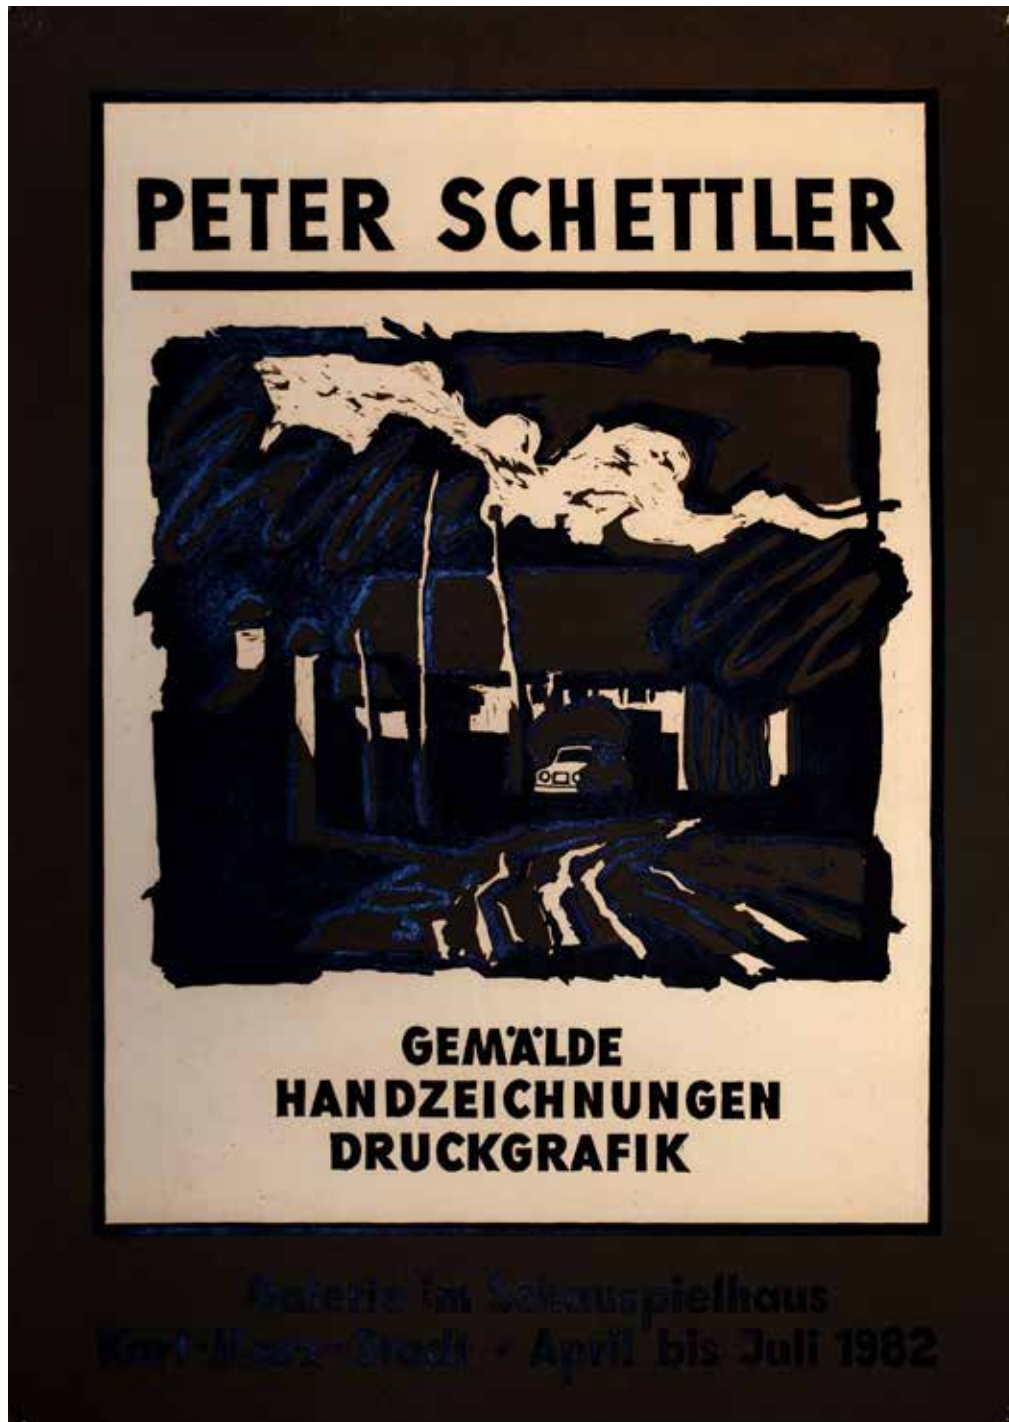

■ **Peter Schettler**

Plakat Gemälde Handzeichnungen Druckgrafik, (1982), 80,5x50cm, 250.- EUR