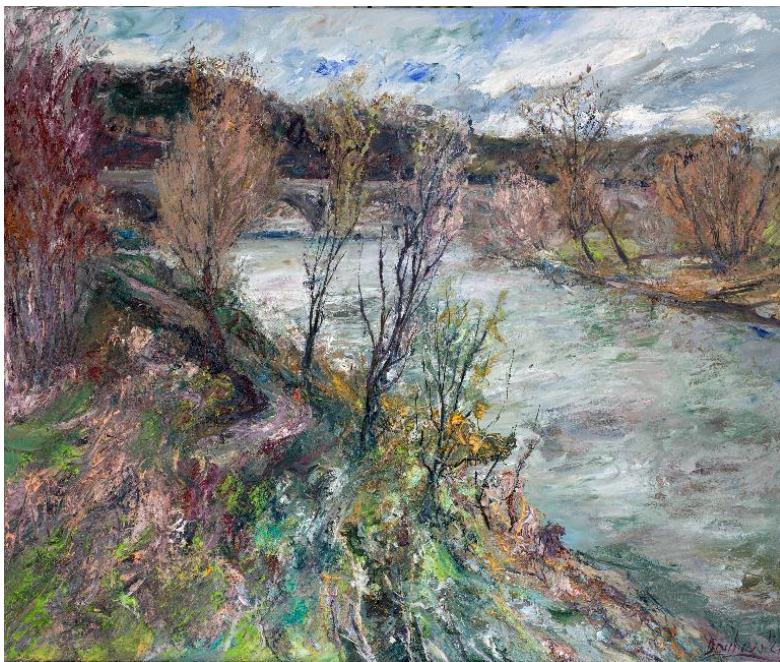

## Roland Borchers

[www.galerie-weise.de/aktuelles](http://www.galerie-weise.de/aktuelles)

Bestandsliste der Gemälde. Stand 22.06.2023

Inv.Nr. RB 1

Roland Borchers  
Nach dem Regen  
Öl auf Leinwand,  
70 x 100 cm,  
4.500,- Euro

## Roland Borchers

[www.galerie-weise.de/aktuelles](http://www.galerie-weise.de/aktuelles)

Bestandsliste der Gemälde. Stand 22.06.2023

Inv.Nr. RB 3

Ronald Borchers  
Winter im Park,  
Öl auf Leinwand,  
40 x 60 cm,  
2.800,- Euro

Inv.Nr. RB 4

Ronald Borchers  
Am Saaleck,  
Öl auf Leinwand,  
70 x 100 cm,  
4.500,- Euro